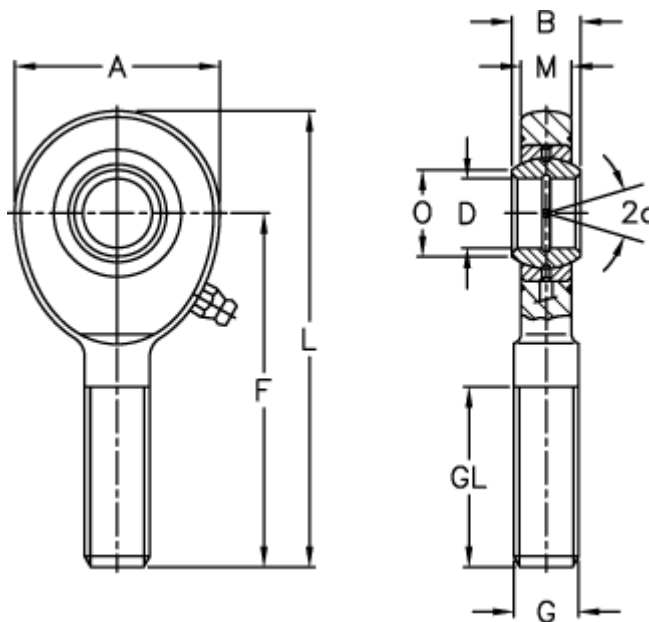

Varenummer: 03483035

Beskrivelse: Fluro Ledhoved EAL 35-2RS

## Mål

A	= 82	L	= 181
a (grader)	= 6	M	= 21
B	= 25	O	= 39.8
D	= 35	Statisk træk kN	= 144
Dynamisk træk kN	= 80	Vægt	= 1400
F	= 140		
g	= M36x3		
GL	= 82		